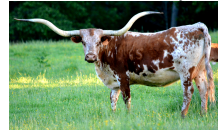

SARCEE SNAKE EYES

BANDERA CHEX

RUTLEDGE'S MAX

BANDERA CHEX

SH Sundance Bunny 65/3

CC Hot Wire

Dubose Sierra Moon

<http://www.hiredhandsoftware.com>